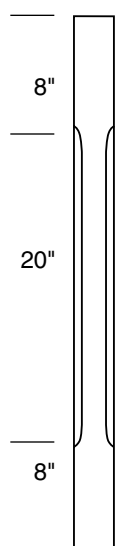

8"

20"

8"

C 22
2 1/4 x 36