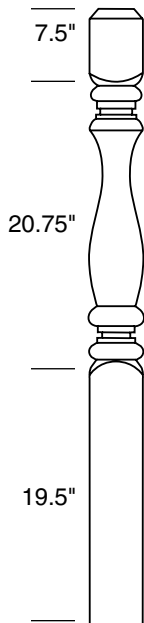

CPP 4C
CPP 5C
CPP 6C

6.5"

26.75"

14.5"

CNP 3
3 1/2 x
3 1/2 x 48

7.5"

20.75"

19.5"

CNP 4
3 1/2 x 3 1/2 x 48
CNP 5
4 1/2 x 4 1/2 x 48
CNP 6
5 1/2 x 5 1/2 x 48

CTR 2 - 2 1/4 x 5 1/8 x 96
CTR 2X - 2 1/4 x 5 1/8 x 120

CBR 2 - 1 1/4 x 5 1/8 x 96
CBR 2X - 1 1/4 x 5 1/8 x 120

CCR 1 - 3/4 x 1 1/2 x 96

CBR 1 - 1 1/4 x 3 1/4 x 96
CBR 1X - 1 1/4 x 3 1/4 x 120

CTR 1 - 1 1/4 x 3 1/4 x 96
CTR 1X - 1 1/4 x 3 1/4 x 120

Plowed for 1 3/4 and 2 1/4 inch balusters.

10.75"

14.25"

10.75"

C23
1 3/4 x 36

8"

20"

8"

C 24
1 3/4 x 36

6.75"

21.25"

7.75"

C 19 - 2 1/4 x 36
C 25 - 1 3/4 x 36

10"