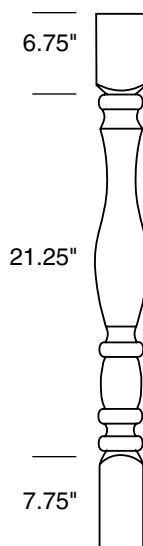

CPP 4C
CPP 5C
CPP 6C

6.5"

26.75"

14.5"

CNP 3
3 1/2 x
3 1/2 x 48

7.5"

20.75"

19.5"

CNP 4
3 1/2 x 3 1/2 x 48
CNP 5
4 1/2 x 4 1/2 x 48
CNP 6
5 1/2 x 5 1/2 x 48

CTR 2 - 2 1/4 x 5 1/8 x 96
CTR 2X - 2 1/4 x 5 1/8 x 120

CBR 2 - 1 1/4 x 5 1/8 x 96
CBR 2X - 1 1/4 x 5 1/8 x 120

CCR 1 - 3/4 x 1 1/2 x 96

CBR 1 - 1 1/4 x 3 1/4 x 96
CBR 1X - 1 1/4 x 3 1/4 x 120

CTR 1 - 1 1/4 x 3 1/4 x 96
CTR 1X - 1 1/4 x 3 1/4 x 120

Plowed for 1 3/4 and 2 1/4 inch balusters.

10.75"

14.25"

10.75"

C23
1 3/4 x 36

8"

20"

8"

C 24
1 3/4 x 36

6.75"

21.25"

7.75"

C 19 - 2 1/4 x 36
C 25 - 1 3/4 x 36

10"